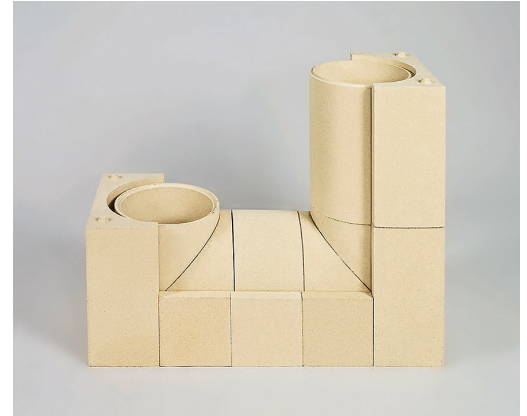

Oferujemy produkty firmy RATH, z których wybudujesz kominek w ciepłej obudowie, piec szamotowy, piec chlebowy, piec do pizzy itp. W bogatej ofercie można znaleźć produkty do ciepłych zabudów, takie jak: kleje, zaprawy, tynki, uszczelniacze, płyty szamotowe, szamotowe kanały cugowe, specjalistyczną siatkę, elementy podłączeniowe do komina oraz wiele innych towarów.

Szamotowy piec chlebowy

NOWOŚĆ – Kanały szamotowe ZMS D200

NOWOŚĆ – Palenisko szamotowe Biofeuerraum plus

Szkolenia

Serdecznie zapraszamy wszystkich chętnych do uczestnictwa w szkoleniach organizowanych przez firmy RATH i GODKOWIE w celu pogłębienia wiedzy teoretycznej i praktycznej na temat techniki zduńskiej.