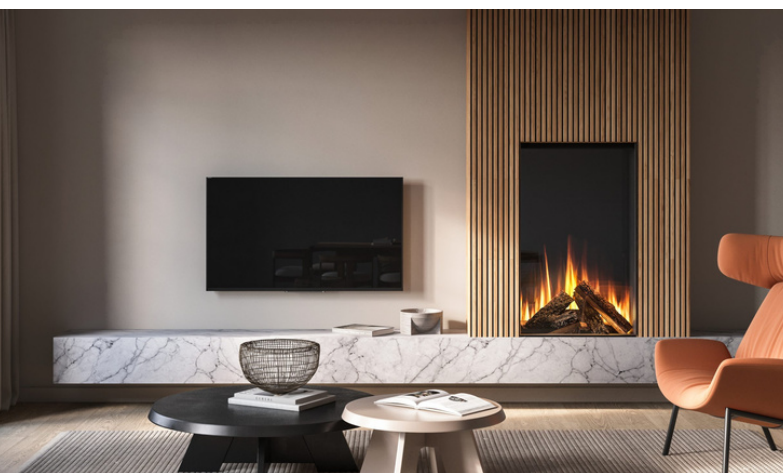

KOMINKI ELEKTRYCZNE

Cennik detaliczny

BRITISH
FIRES

07

KNIGHTWOOD

802 x 1521 x 392,5 mm

20 303 PLN brutto

W CENIE:

- czarna szyba
- naturalne drewno deluxe

BRITISH
FIRES

KONTAKT

GODKOWIE

43-520 Chybie, ul. Dworcowa 3, woj. śląskie

www.godkowie.pl

SKLEP INTERNETOWY: www.godkowiegrille.pl

zamowienia@godkowie.pl, tel. 668 505 190