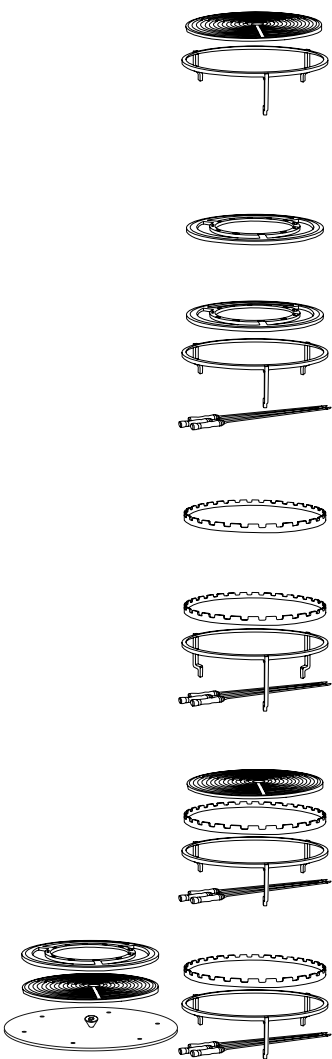

ZMIANA CEN ZASTRZEŻONA

AKCESORIA | ZABEZPIECZENIE

NAZWA PRODUKTU	KOD	CENA BRUTTO
Wygaszacz Black 85 (Ø 50 cm)	OA-SB-85	549 PLN
Wygaszacz Black 100 (Ø 60 cm)	OA-SB-100	597 PLN
Wygaszacz Black XL (Ø 90 cm)	OA-SB-XL	999 PLN
Pokrywa Black 85 (Ø 85 cm)	OA-CB-85	951 PLN
Pokrywa Black 100 (Ø 100 cm)	OA-CB-100	999 PLN
Pokrywa Materiałowa Black 75 (Ø 75 cm)	OA-SCB-75	167 PLN
Pokrywa Materiałowa Black 85 (Ø 85 cm)	OA-SCB-85	186 PLN
Pokrywa Materiałowa Black 100 (Ø 100 cm)	OA-SCB-100	215 PLN
Pokrywa Materiałowa Black XL (Ø 150 cm)	OA-SCB-XL	358 PLN
Wygaszacz Black i Pokrywa Materiałowa Black Zestaw 85 (Ø 85 cm)	OA-SB-SCB-85-SET	717 PLN
Wygaszacz Black i Pokrywa Materiałowa Black Zestaw 100 (Ø 100 cm)	OA-SB-SCB-100-SET	788 PLN
Wygaszacz Black i Pokrywa Materiałowa Black Zestaw XL (Ø 150 cm)	OA-SB-SCB-XL-SET	1 338 PLN

AKCESORIA | GOTOWANIE

NAZWA PRODUKTU	KOD	CENA BRUTTO
Ruszt 75	OA-G-R-75	549 PLN
Ruszt 85	OA-G-R-85	979 PLN
Ruszt 100 **	OA-G-R-100	1 027 PLN
Ruszt XL	OA-G-R-XL	1 983 PLN
Obręcz Brazylijska 100 **	OA-G-B-R-100	597 PLN
Ruszt Brazylijski Zestaw 100 (Obręcz Brazylijska + Stojak + Szpikulce 105) **	OA-G-B-100	1 237 PLN
Ruszt Brazylijski Zestaw XL (Obręcz Brazylijska + Stojak + Szpikulce 105)	OA-G-B-XL	1 954 PLN
Obręcz 85 do Poziomych Szpikulców 85	OA-G-S-R-85	425 PLN
Obręcz 100 do Poziomych Szpikulców 85 **	OA-G-S-R-100	454 PLN
Poziome Szpikulce Zestaw 100 (Obręcz + Stojak + Szpikulce 85) **	OA-G-S-100	1 094 PLN
Poziome Szpikulce Zestaw XL (Obręcz + Stojak + Szpikulce 105)	OA-G-S-XL	1 381 PLN
OFYR 85 Akcesoria Zestaw (Ruszt + Obręcz + Stojak + Szpikulce 85)	OA-85-SET	1 648 PLN
OFYR 100 Akcesoria Zestaw (Ruszt + Obręcz + Stojak + Szpikulce 85) **	OA-100-SET	1 696 PLN
OFYR XL Akcesoria Zestaw (Ruszt + Obręcz + Stojak + Szpikulce 105)	OA-XL-SET	2 604 PLN
OFYR XL Akcesoria Zestaw PRO (Ruszt + Stojak + Obręcz + Obr. Braz. + Szpik.105 + Wygaszacz)	OA-XL-SET-PRO	4 372 PLN