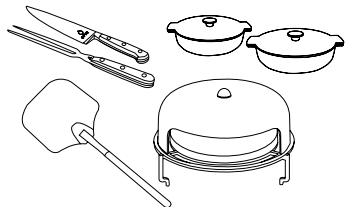

AKCESORIA | PRZYBORY

NAZWA PRODUKTU

KOD

CENA BRUTTO

Pakiet Akcesoriów STARTER

PR-STARTER-BOX-EN-DE

946 PLN

- Szpatuła PRO
- Deski Cedrowe (3 szt.) PRO
- Pojemnik na Oliwę
- OFYR Ogranicznik 100
- Książka Kucharska EN-DE