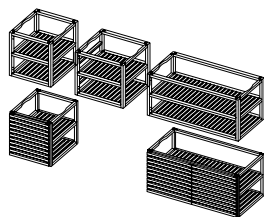

Small: (do OFYR Mise en Place Table PRO 65, OFYR Kamado Table PRO 65)
Medium: (do OFYR Island PRO 100)
Large: (do OFYR Mise en Place Table PRO 135, OFYR Kamado Table PRO 135)

STORAGE INSERTS PRO

NAZWA PRODUKTU	KOD	CENA BRUTTO
OFYR Storage Insert PRO Drewno Tekowe Small	OSI-PRO-TW-S	1 481 PLN
OFYR Storage Insert PRO z 1 drzwiami Drewno Tekowe Small	OSI-PRO-D-TW-S	1 983 PLN
OFYR Storage Insert PRO Drewno Tekowe Medium	OSI-PRO-TW-M	1 720 PLN
OFYR Storage Insert PRO Drewno Tekowe Large	OSI-PRO-TW-L	2 723 PLN
OFYR Storage Insert PRO z 2 drzwiami Drewno Tekowe Large	OSI-PRO-D-TW-L	3 942 PLN

BUTCHER BLOCK STORAGE

NAZWA PRODUKTU	KOD	CENA BRUTTO
OFYR Butcher Block Storage 90 Corten Drewno Tekowe	BBS-90-TW	6 187 PLN
OFYR Butcher Block Storage 90 Corten Ceramika Ciemnoszara	BBS-90-CD	7 859 PLN
OFYR Butcher Block Storage 90 Black Drewno Tekowe	BBSB-90-TW	6 426 PLN
OFYR Butcher Block Storage 90 Black Ceramika Ciemnoszara	BBSB-90-CD	8 337 PLN