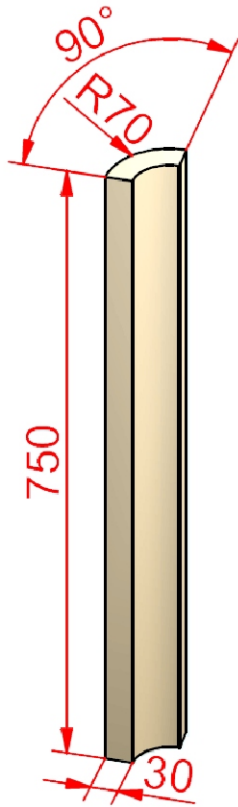

Schematy płyt szamotowych 30 mm

90° Radiusstein R70
R8430 R07 005

Schamotteplatte
R6264 000 005

Schamotteplatte
R3156 500 005

Schamotteplatte
R8062 600 005

Schamotte-Streifen
R5303 401 005

Schamotte-Streifen
R5303 400 005

90° Winkel
R8430 090 005

135° Winkel
R8430 135 005

Wandbauplatte mit
Putzöffnung Ø120
R8410 000 005

Raupenhüllenstein
R8612 440 005

Raupenhüllenstein
R8612 660 005

Wandbauplatte
R8430 750 005

Wandbauplatte
R8430 1000 005