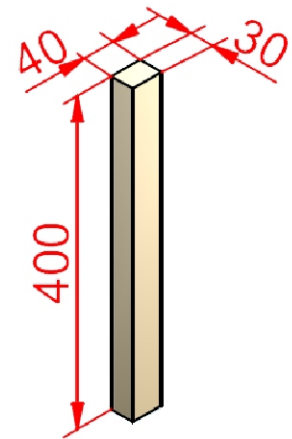

Schematy płyt szamotowych 30 mm

90° Radiusstein R70
R8430 R07 005

Schamotteplatte
R6264 000 005

Schamotteplatte
R3156 500 005

Schamotteplatte
R8062 600 005

Schamotte-Streifen
R5303 401 005

Schamotte-Streifen
R5303 400 005

90° Winkel
R8430 090 005

135° Winkel
R8430 135 005

Wandbauplatte mit
Putzöffnung Ø120
R8410 000 005

Raupenhüllenstein
R8612 440 005

Raupenhüllenstein
R8612 660 005

Wandbauplatte
R8430 750 005

Wandbauplatte
R8430 1000 005