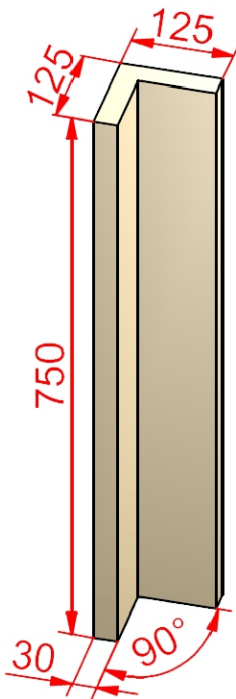

Schematy płyt szamotowych 30 mm

90° Radiusstein R70
R8430 R07 005

Schamotteplatte
R6264 000 005

Schamotteplatte
R3156 500 005

Schamotteplatte
R8062 600 005

Schamotte-Streifen
R5303 401 005

Schamotte-Streifen
R5303 400 005

90° Winkel
R8430 090 005

135° Winkel
R8430 135 005

Wandbauplatte mit
Putzöffnung Ø120
R8410 000 005

Raupenhüllenstein
R8612 440 005

Raupenhüllenstein
R8612 660 005

Wandbauplatte
R8430 750 005

Wandbauplatte
R8430 1000 005