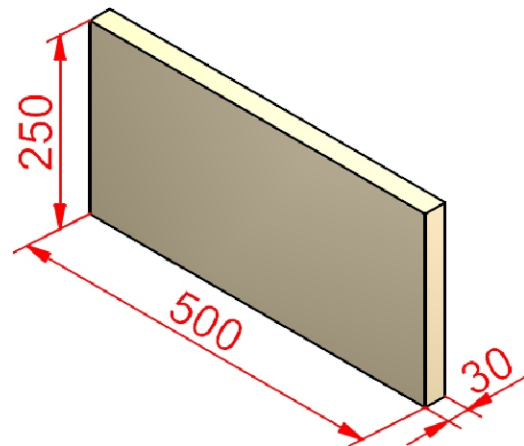

Schematy płyt szamotowych 30 mm

90° Radiusstein R70
R8430 R07 005

Schamotteplatte
R6264 000 005

Schamotteplatte
R3156 500 005

Schamotteplatte
R8062 600 005

Schamotte-Streifen
R5303 401 005

Schamotte-Streifen
R5303 400 005

90° Winkel
R8430 090 005

135° Winkel
R8430 135 005

Wandbauplatte mit
Putzöffnung Ø120
R8410 000 005

Raupenhüllenstein
R8612 440 005

Raupenhüllenstein
R8612 660 005

Wandbauplatte
R8430 750 005

Wandbauplatte
R8430 1000 005