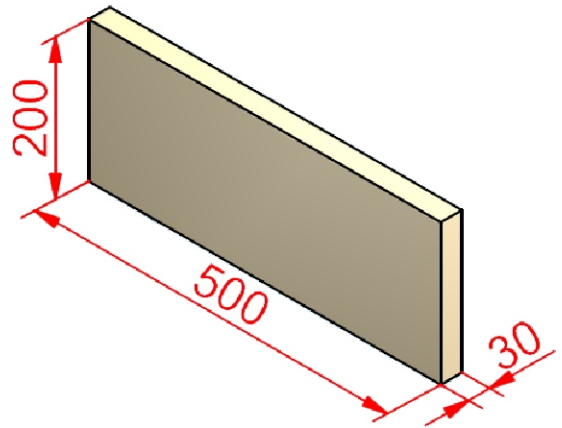

Schematy płyt szamotowych 30 mm

90° Radiusstein R70
R8430 R07 005

Schamotteplatte
R6264 000 005

Schamotteplatte
R3156 500 005

Schamotteplatte
R8062 600 005

Schamotte-Streifen
R5303 401 005

Schamotte-Streifen
R5303 400 005

90° Winkel
R8430 090 005

135° Winkel
R8430 135 005

Wandbauplatte mit
Putzöffnung Ø120
R8410 000 005

Raupenhüllenstein
R8612 440 005

Raupenhüllenstein
R8612 660 005

Wandbauplatte
R8430 750 005

Wandbauplatte
R8430 1000 005