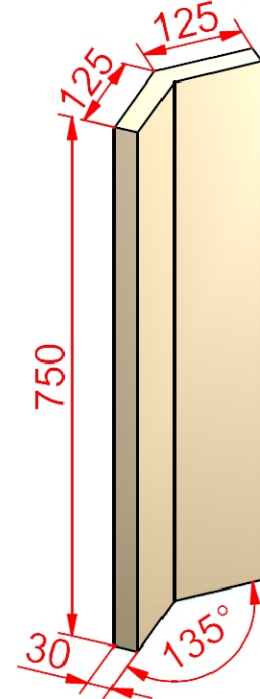

Schematy płyt szamotowych 30 mm

90° Radiusstein R70
R8430 R07 005

Schamotteplatte
R6264 000 005

Schamotteplatte
R3156 500 005

Schamotteplatte
R8062 600 005

Schamotte-Streifen
R5303 401 005

Schamotte-Streifen
R5303 400 005

90° Winkel
R8430 090 005

135° Winkel
R8430 135 005

Wandbauplatte mit
Putzöffnung Ø120
R8410 000 005

Raupenhüllenstein
R8612 440 005

Raupenhüllenstein
R8612 660 005

Wandbauplatte
R8430 750 005

Wandbauplatte
R8430 1000 005