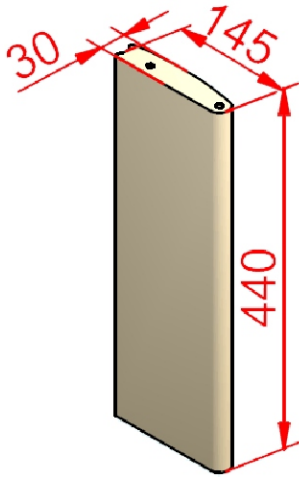

Schematy płyt szamotowych 30 mm

90° Radiusstein R70
R8430 R07 005

Schamotteplatte
R6264 000 005

Schamotteplatte
R3156 500 005

Schamotteplatte
R8062 600 005

Schamotte-Streifen
R5303 401 005

Schamotte-Streifen
R5303 400 005

90° Winkel
R8430 090 005

135° Winkel
R8430 135 005

Wandbauplatte mit
Putzöffnung Ø120
R8410 000 005

Raupenhüllenstein
R8612 440 005

Raupenhüllenstein
R8612 660 005

Wandbauplatte
R8430 750 005

Wandbauplatte
R8430 1000 005