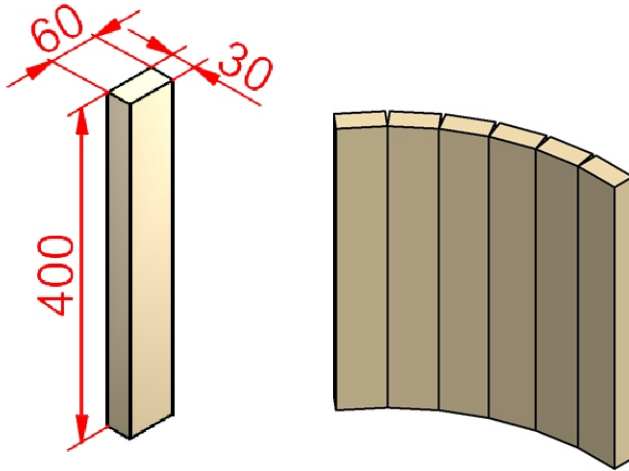

Schematy płyt szamotowych 30 mm

90° Radiusstein R70
R8430 R07 005

Schamotteplatte
R6264 000 005

Schamotteplatte
R3156 500 005

Schamotteplatte
R8062 600 005

Schamotte-Streifen
R5303 401 005

Schamotte-Streifen
R5303 400 005

90° Winkel
R8430 090 005

135° Winkel
R8430 135 005

Wandbauplatte mit
Putzöffnung Ø120
R8410 000 005

Raupenhüllenstein
R8612 440 005

Raupenhüllenstein
R8612 660 005

Wandbauplatte
R8430 750 005

Wandbauplatte
R8430 1000 005