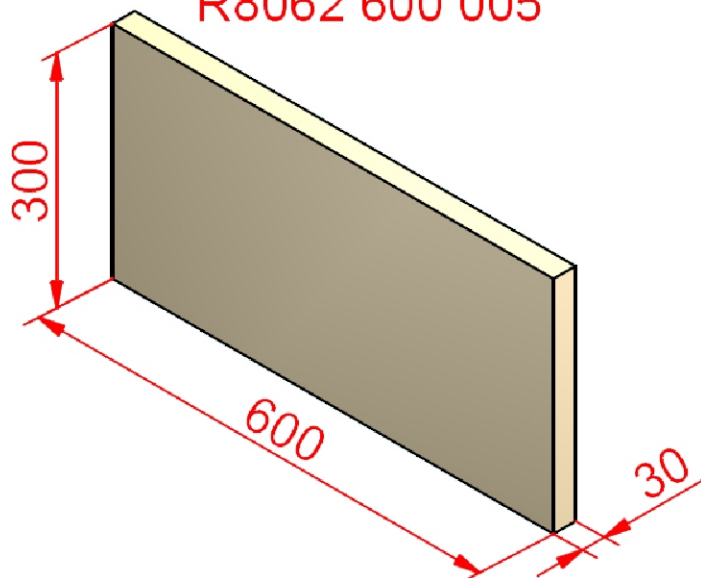

Schematy płyt szamotowych 30 mm

90° Radiusstein R70
R8430 R07 005

Schamotteplatte
R6264 000 005

Schamotteplatte
R3156 500 005

Schamotteplatte
R8062 600 005

Schamotte-Streifen
R5303 401 005

Schamotte-Streifen
R5303 400 005

90° Winkel
R8430 090 005

135° Winkel
R8430 135 005

Wandbauplatte mit
Putzöffnung Ø120
R8410 000 005

Raupenhüllenstein
R8612 440 005

Raupenhüllenstein
R8612 660 005

Wandbauplatte
R8430 750 005

Wandbauplatte
R8430 1000 005