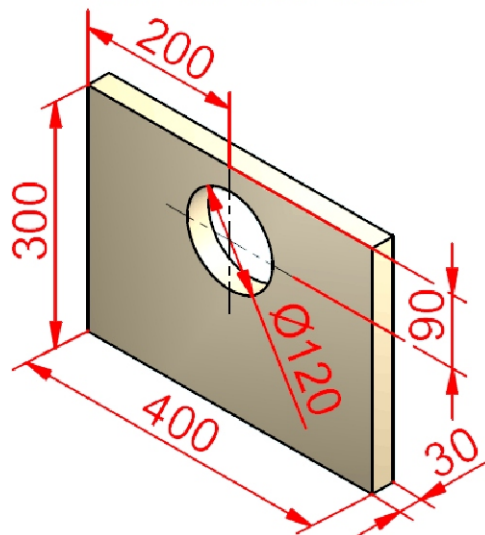

Schematy płyt szamotowych 30 mm

90° Radiusstein R70
R8430 R07 005

Schamotteplatte
R6264 000 005

Schamotteplatte
R3156 500 005

Schamotteplatte
R8062 600 005

Schamotte-Streifen
R5303 401 005

Schamotte-Streifen
R5303 400 005

90° Winkel
R8430 090 005

135° Winkel
R8430 135 005

Wandbauplatte mit
Putzöffnung Ø120
R8410 000 005

Raupenhüllenstein
R8612 440 005

Raupenhüllenstein
R8612 660 005

Wandbauplatte
R8430 750 005

Wandbauplatte
R8430 1000 005