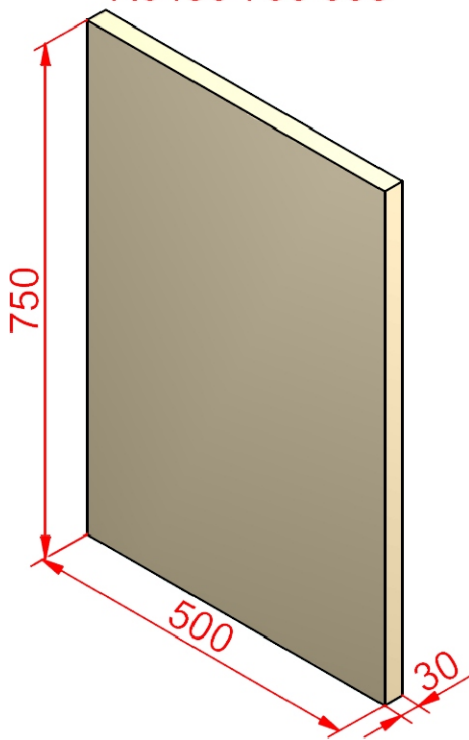

Schematy płyt szamotowych 30 mm

90° Radiusstein R70
R8430 R07 005

Schamotteplatte
R6264 000 005

Schamotteplatte
R3156 500 005

Schamotteplatte
R8062 600 005

Schamotte-Streifen
R5303 401 005

Schamotte-Streifen
R5303 400 005

90° Winkel
R8430 090 005

135° Winkel
R8430 135 005

Wandbauplatte mit
Putzöffnung Ø120
R8410 000 005

Raupenhüllenstein
R8612 440 005

Raupenhüllenstein
R8612 660 005

Wandbauplatte
R8430 750 005

Wandbauplatte
R8430 1000 005