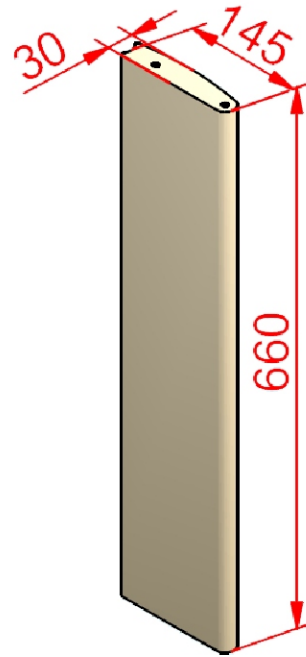

Schematy płyt szamotowych 30 mm

90° Radiusstein R70
R8430 R07 005

Schamotteplatte
R6264 000 005

Schamotteplatte
R3156 500 005

Schamotteplatte
R8062 600 005

Schamotte-Streifen
R5303 401 005

Schamotte-Streifen
R5303 400 005

90° Winkel
R8430 090 005

135° Winkel
R8430 135 005

Wandbauplatte mit
Putzöffnung Ø120
R8410 000 005

Raupenhüllenstein
R8612 440 005

Raupenhüllenstein
R8612 660 005

Wandbauplatte
R8430 750 005

Wandbauplatte
R8430 1000 005